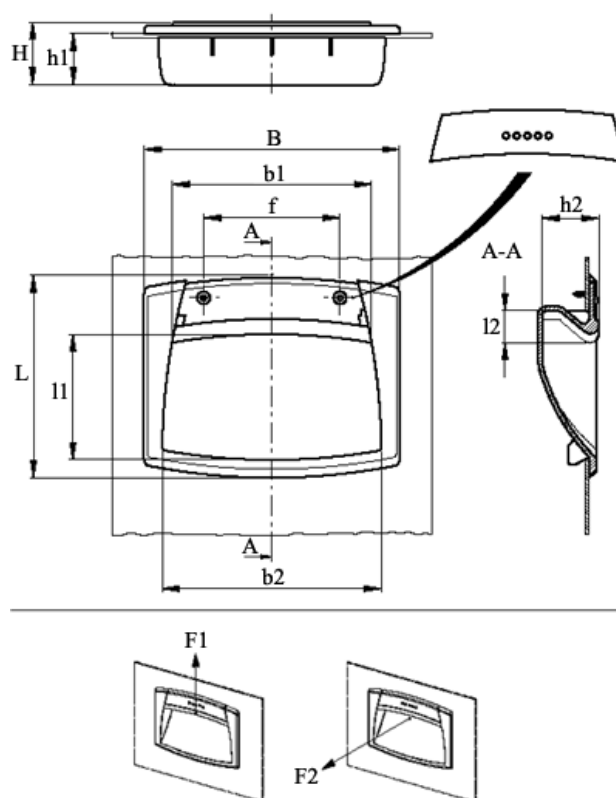

Varenummer: 23052611211
 Beskrivelse: E+G Trækhåndtag m/snapmontering
 EPR.120-SH-C1

Mål

B	= 120	h2 = 26.5
b1	= 94	L = 95
b2	= 103	l1 = 58
f	= 64	l2 = 11
F1 (N)	= 1200	
F2 (N)	= 400	
H	= 28.5	
h1	= 24	